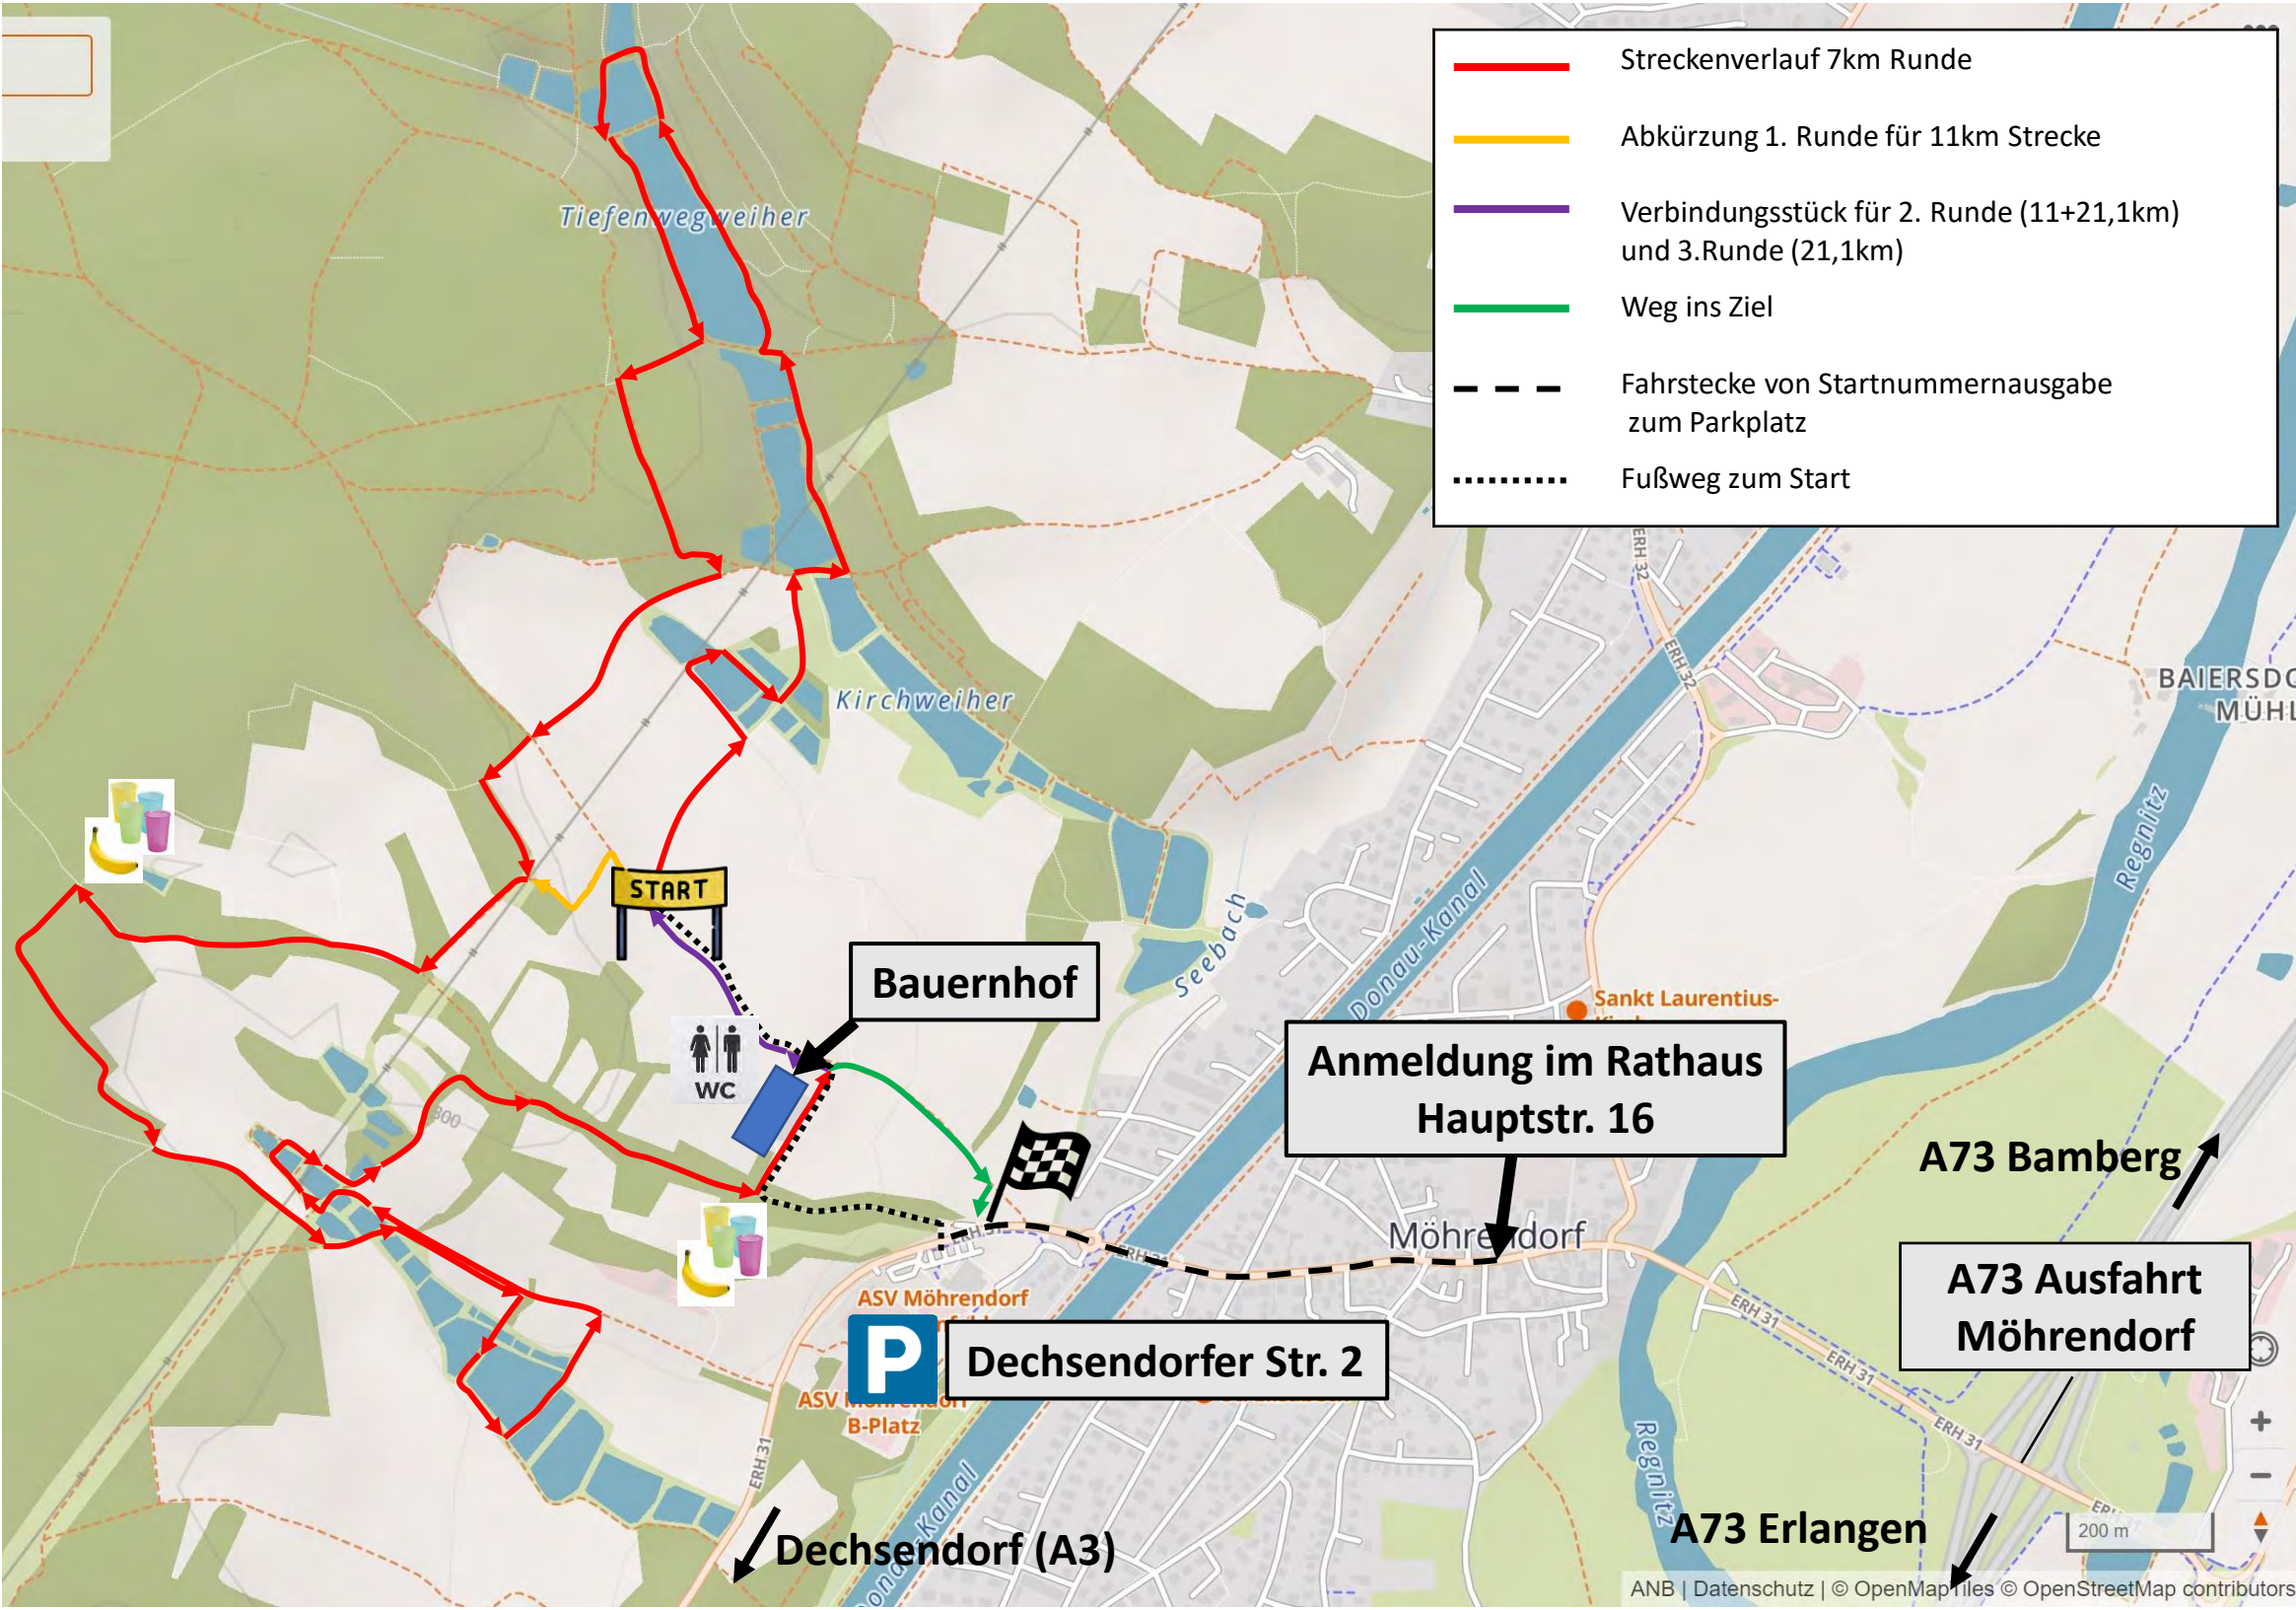

-  Streckenverlauf 7km Runde
-  Abkürzung 1. Runde für 11km Strecke
-  Verbindungsstück für 2. Runde (11+21,1km) und 3.Runde (21,1km)
-  Weg ins Ziel
-  Fahrstecke von Startnummernausgabe zum Parkplatz
-  Fußweg zum Start

START

Bauernhof

**Anmeldung im Rathaus
Hauptstr. 16**

A73 Bamberg

**A73 Ausfahrt
Möhrendorf**

Dechendorfer Str. 2

Dechendorf (A3)

A73 Erlangen