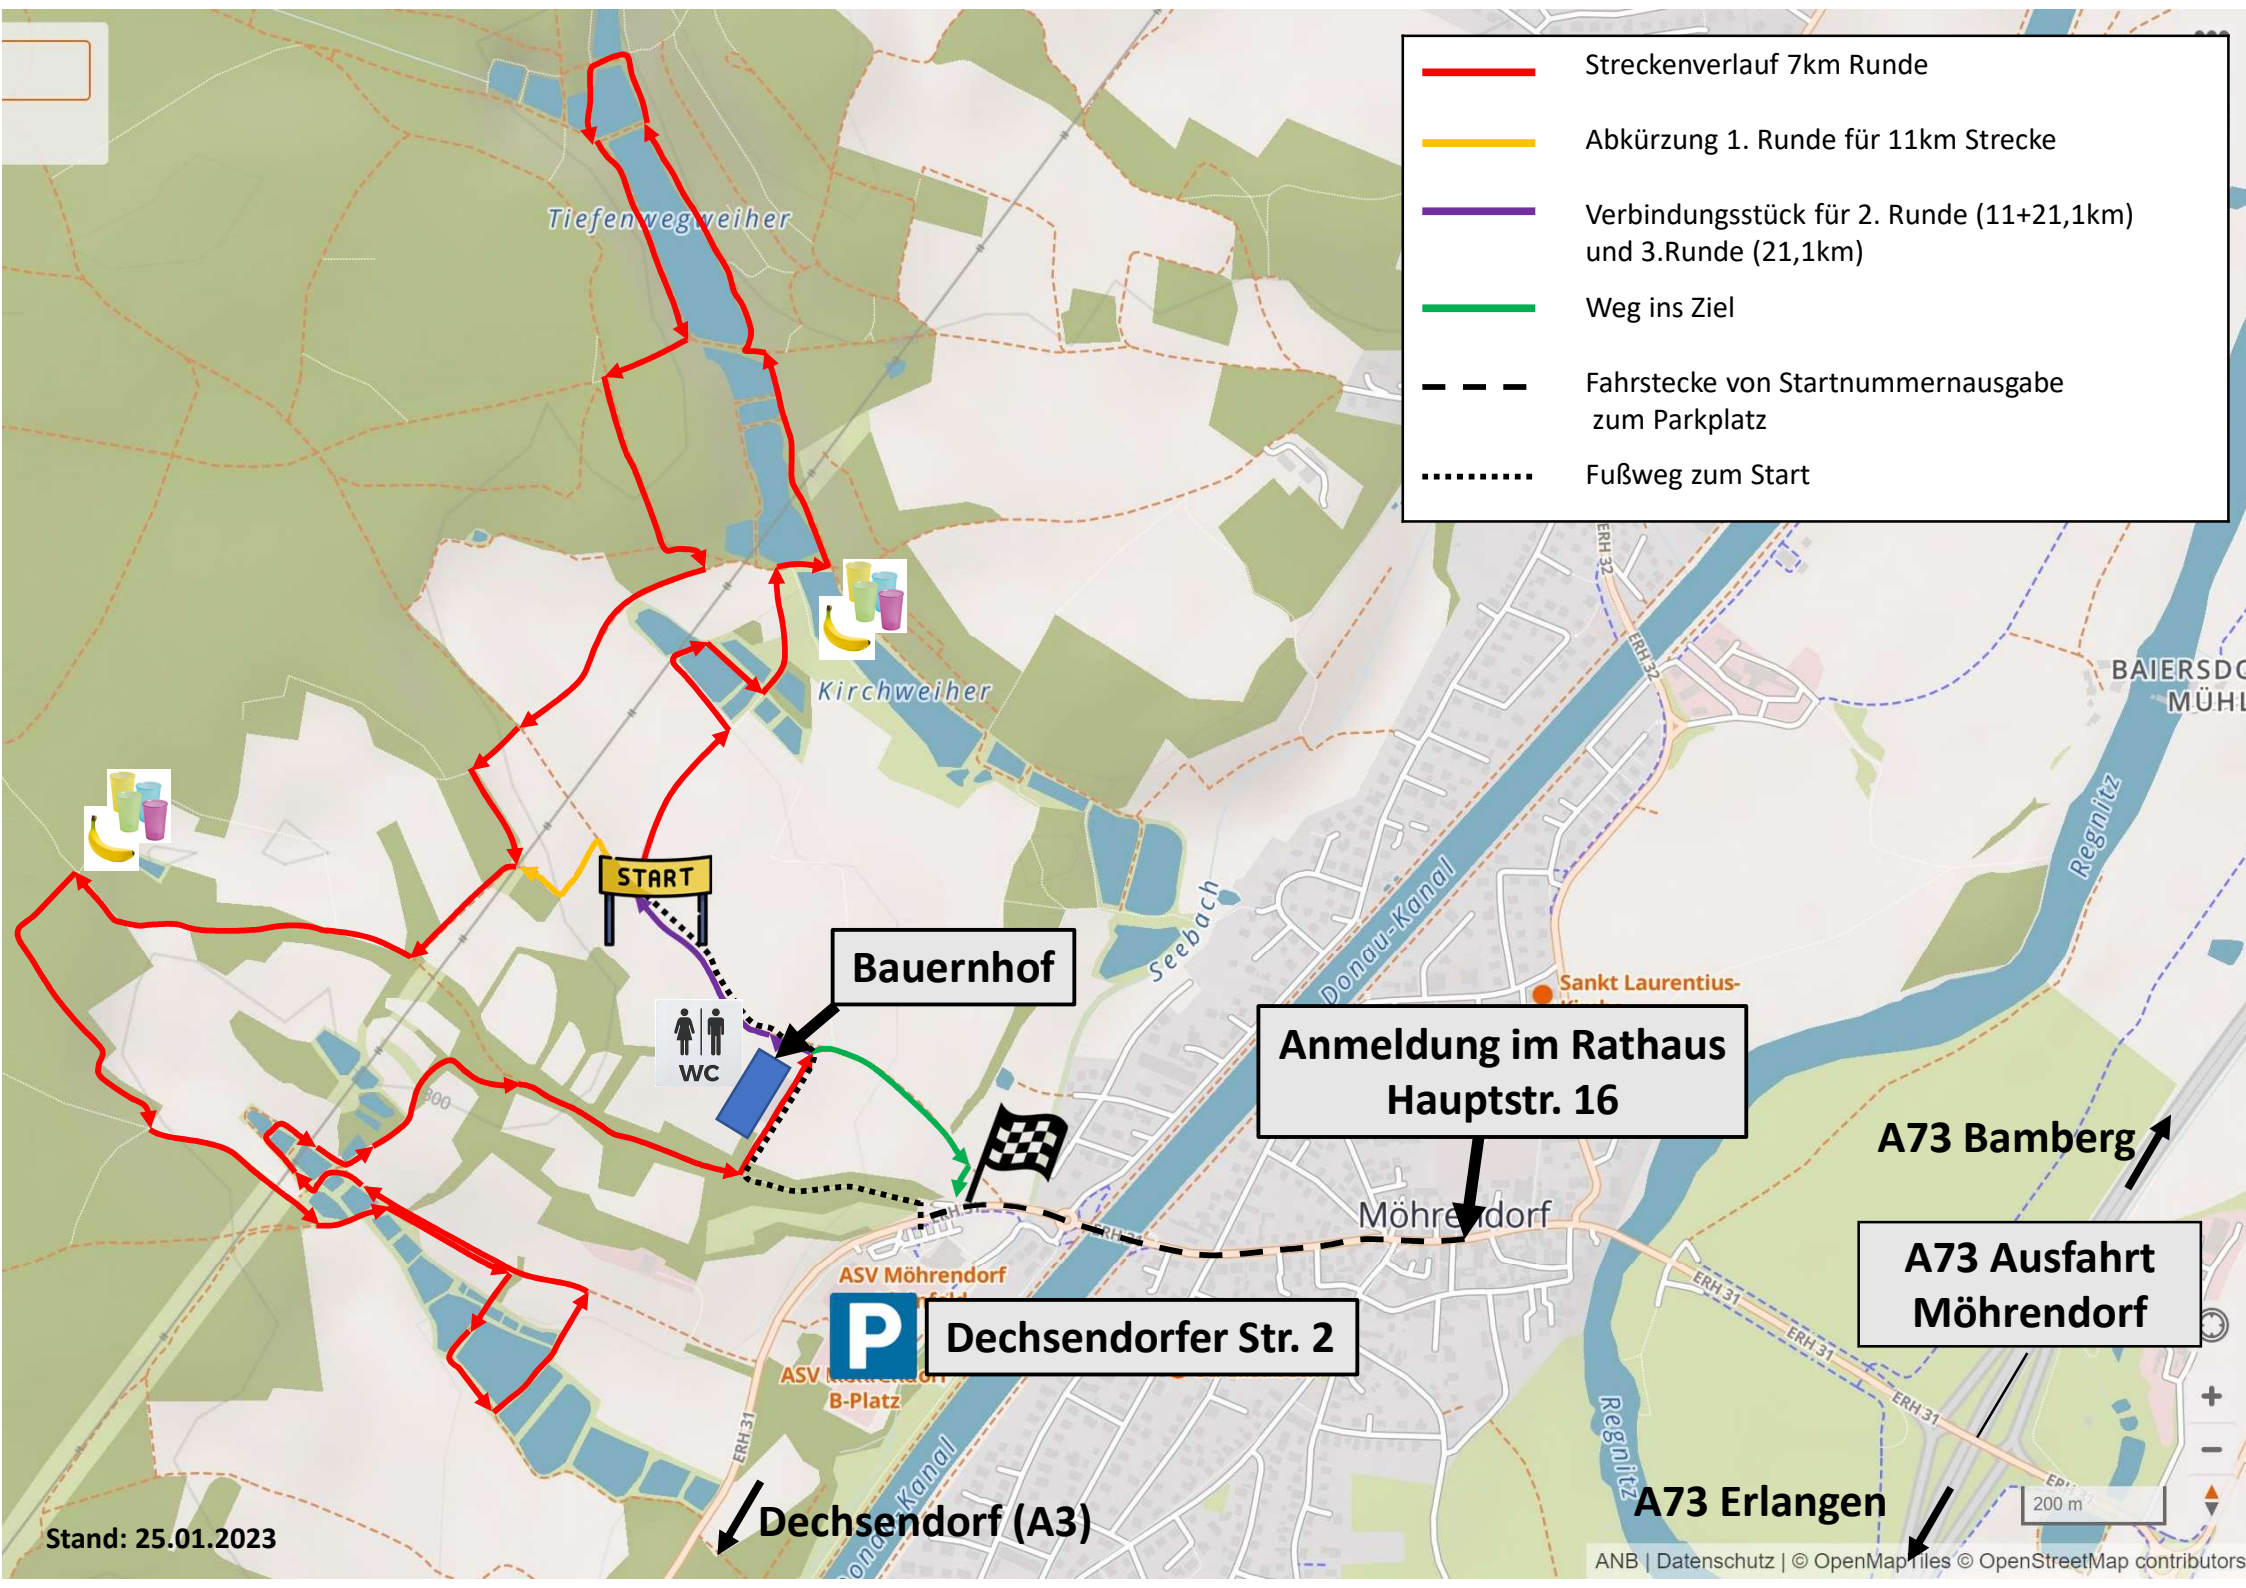

-  Streckenverlauf 7km Runde
-  Abkürzung 1. Runde für 11km Strecke
-  Verbindungsstück für 2. Runde (11+21,1km) und 3.Runde (21,1km)
-  Weg ins Ziel
-  Fahrstecke von Startnummernausgabe zum Parkplatz
-  Fußweg zum Start

START

Bauernhof

**Anmeldung im Rathaus
Hauptstr. 16**

A73 Bamberg

**A73 Ausfahrt
Möhrendorf**

P Dechsendorfer Str. 2

Dechsendorf (A3)

A73 Erlangen