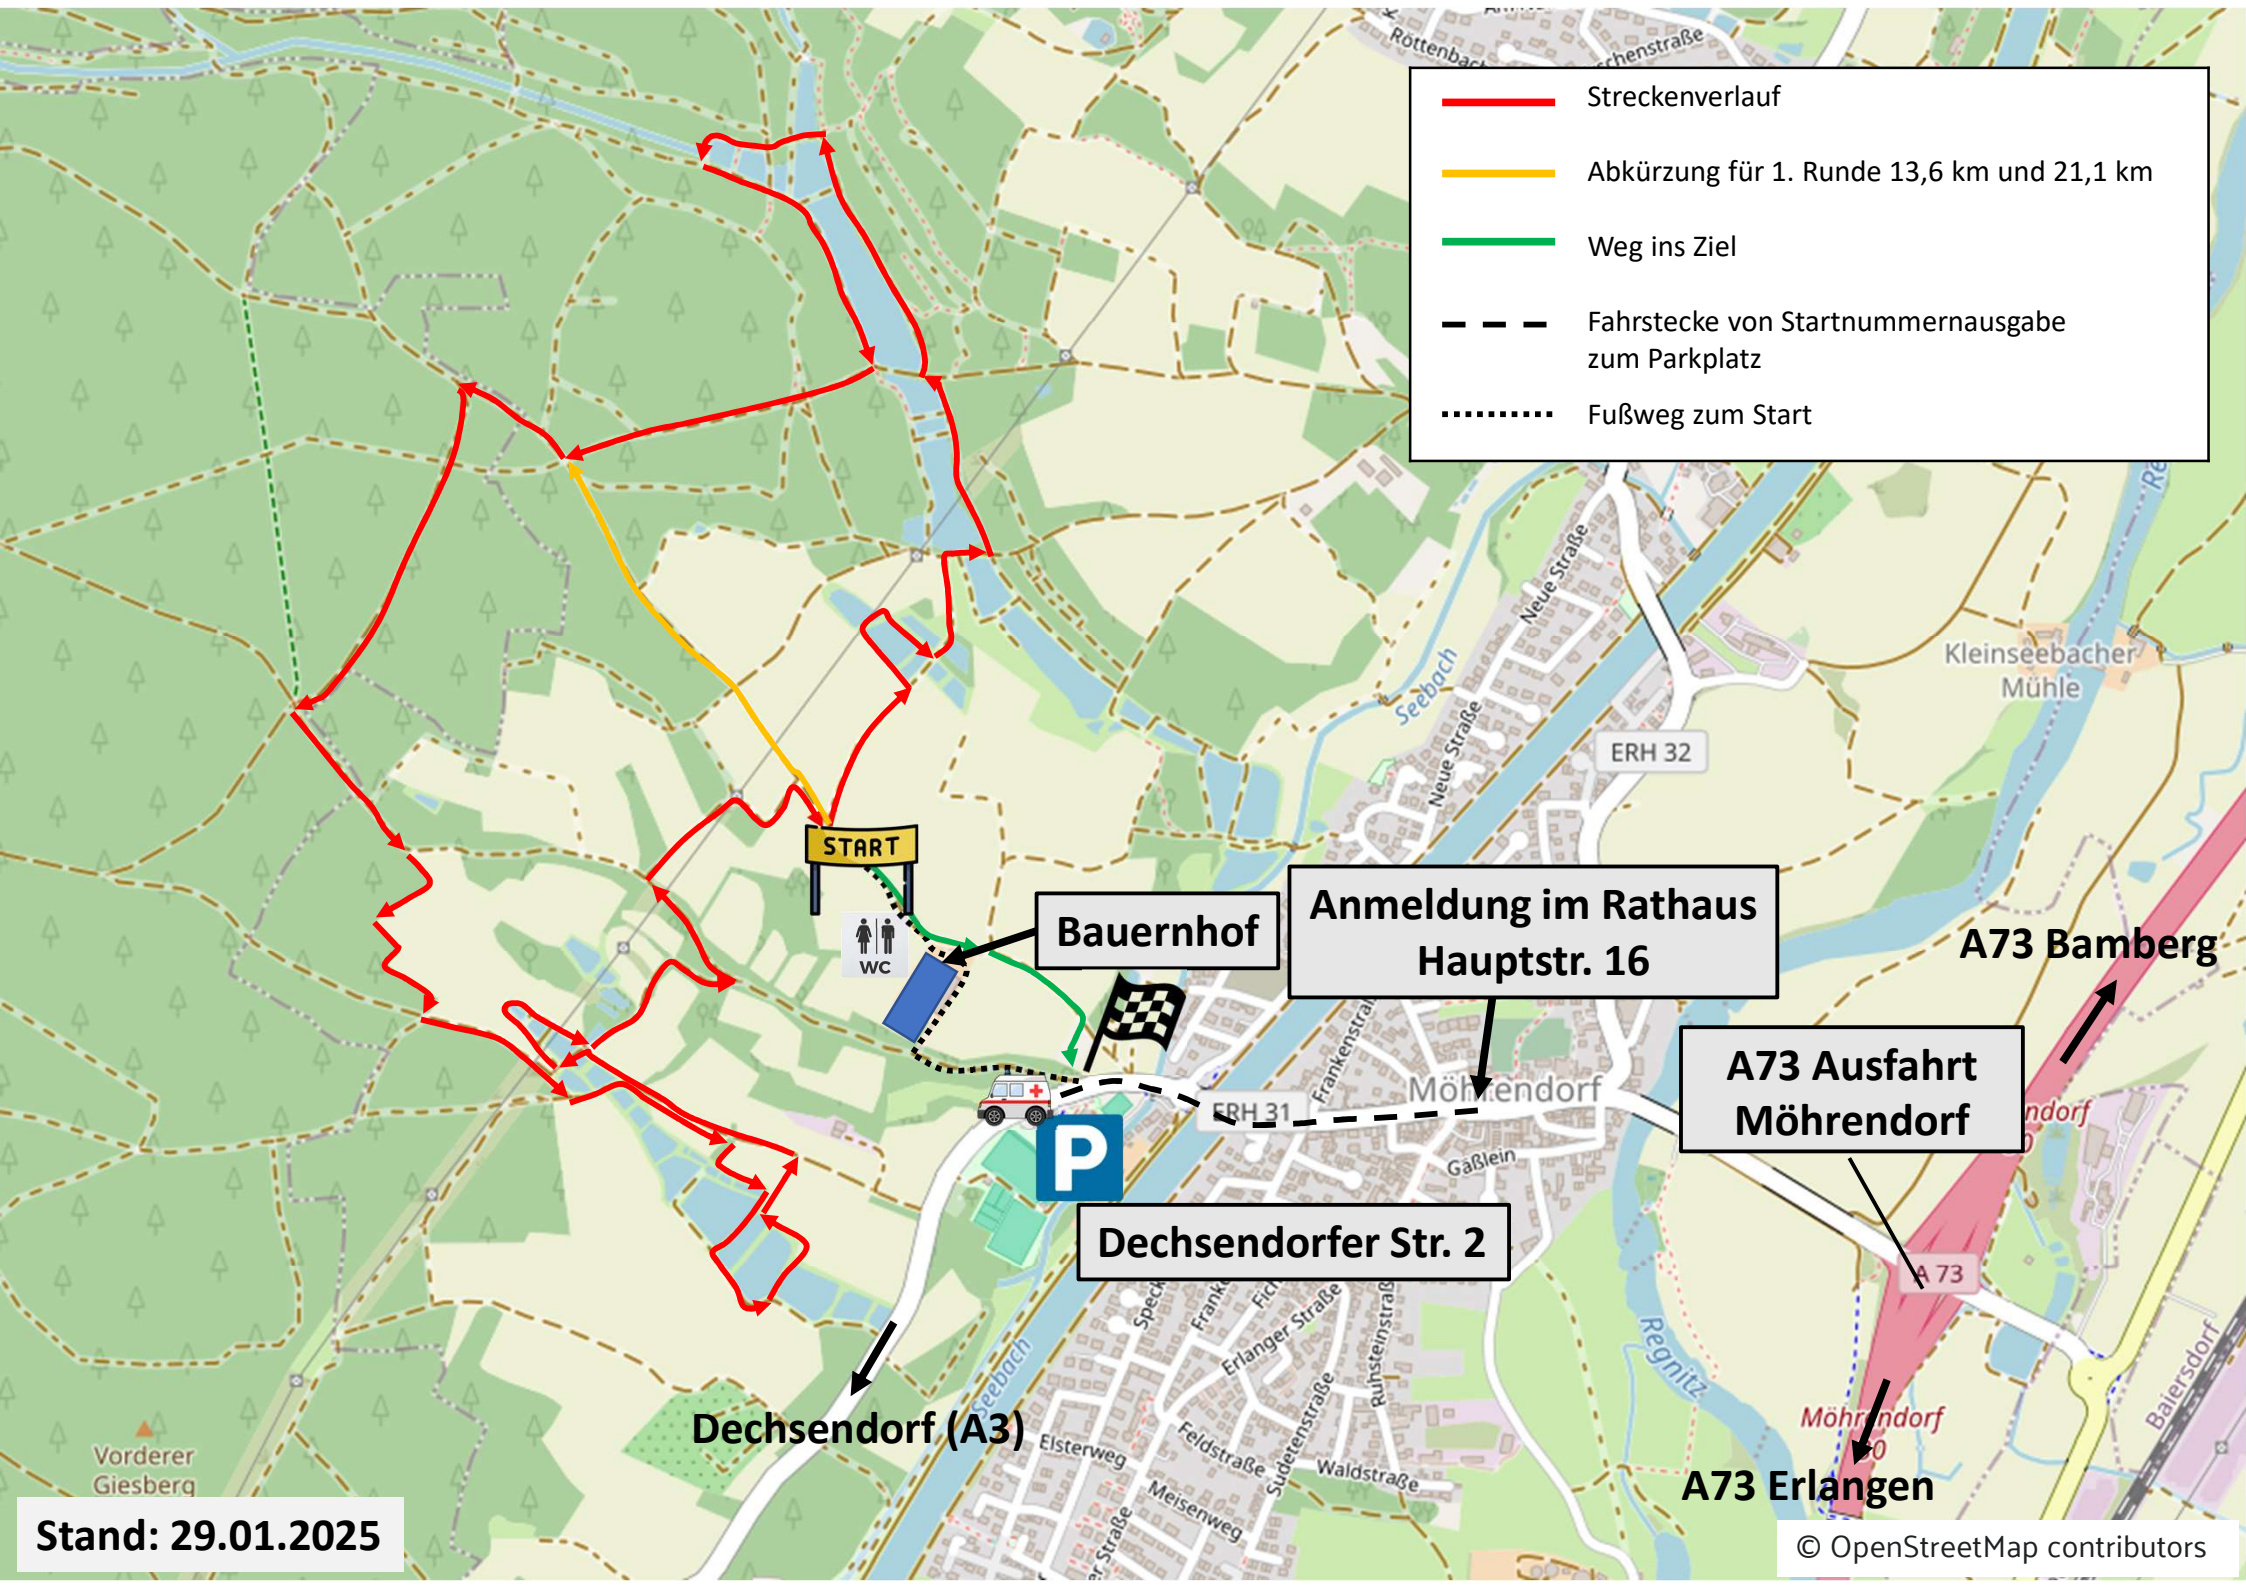

- Streckenverlauf
- Abkürzung für 1. Runde 13,6 km und 21,1 km
- Weg ins Ziel
- Fahrstecke von Startnummernausgabe zum Parkplatz
- Fußweg zum Start

START

Bauernhof

**Anmeldung im Rathaus
Hauptstr. 16**

A73 Bamberg

**A73 Ausfahrt
Möhrendorf**

Dechsendorfer Str. 2

Dechsendorf (A3)

A73 Erlangen

Stand: 29.01.2025